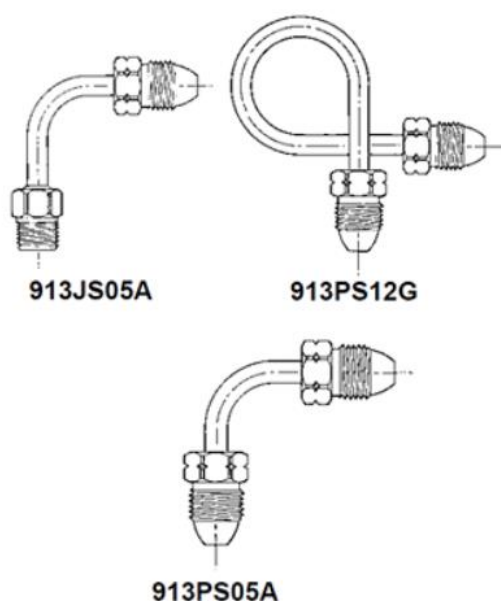

Ижевск (3412)26-03-58
Иркутск (395)279-98-46
Казань (843)206-01-48
Калининград (4012)72-03-81
Калуга (4842)92-23-67
Кемерово (3842)65-04-62
Киров (8332)68-02-04
Краснодар (861)203-40-90
Красноярск (391)204-63-61
Курск (4712)77-13-04
Липецк (4742)52-20-81
Киргизия (996)312-96-26-47

Магнитогорск (3519)55-03-13
Москва (495)268-04-70
Мурманск (8152)59-64-93
Набережные Челны (8552)20-53-41
Нижний Новгород (831)429-08-12
Новокузнецк (3843)20-46-81
Новосибирск (383)227-86-73
Омск (3812)21-46-40
Орел (4862)44-53-42
Оренбург (3532)37-68-04
Пенза (8412)22-31-16
Казахстан (772)734-952-31

Пермь (342)205-81-47
Ростов-на-Дону (863)308-18-15
Рязань (4912)46-61-64
Самара (846)206-03-16
Санкт-Петербург (812)309-46-40
Саратов (845)249-38-78
Севастополь (8692)22-31-93
Симферополь (3652)67-13-56
Смоленск (4812)29-41-54
Сочи (862)225-72-31
Ставрополь (8652)20-65-13
Таджикистан (992)427-82-92-69

Сургут (3462)77-98-35
Тверь (4822)63-31-35
Томск (3822)98-41-53
Тула (4872)74-02-29
Тюмень (3452)66-21-18
Ульяновск (8422)24-23-59
Уфа (347)229-48-12
Хабаровск (4212)92-98-04
Челябинск (351)202-03-61
Череповец (8202)49-02-64
Ярославль (4852)69-52-93

<http://regocryoflow.nt-rt.ru> || rwg@nt-rt.ru

Медные соединительные трубки серии 912 и 913

Назначение

Гибкие медные трубки предлагаются с разными штуцерами, различных типоразмеров и исполнений. Выбор необходимого трубопровода для соединения должен проводиться со всей тщательностью и вниманием.

ПРИМЕЧАНИЕ: ЕСИ® рекомендует при каждой смене регулятора заменять соединительные трубки новыми.

Характеристики

- Усиленная конструкция;
- Аккуратно пропаянные соединения в медных трубках;
- Каждая гибкая трубка проверяется перед передачей заказчику;

Материалы

Трубка:	Медь
Штуцер:	Латунь