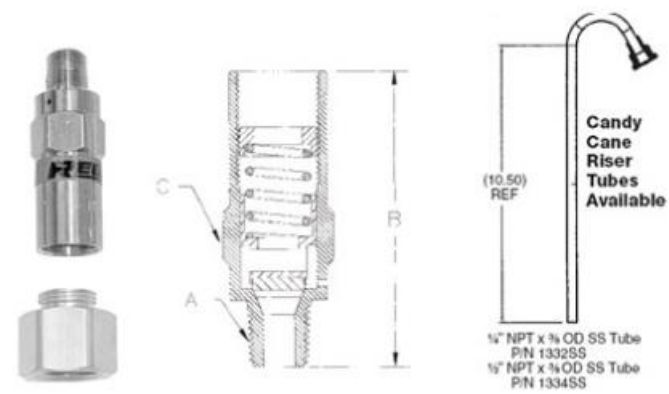

<http://regocryoflow.nt-rt.ru> || rwg@nt-rt.ru

Клапан RegO серия 9400

Назначение

Клапаны созданы для криогенных жидкостных емкостей.

Характеристики

- Адаптеры обеспечивают стандартные резьбовые соединения для удаления газа на открытый воздух;
- Протестирован;
- Температура — -320° до + 165° F.