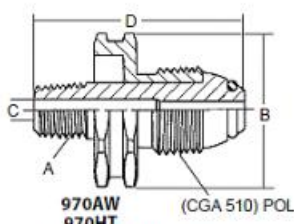

POL с мягким носком для установки вручную