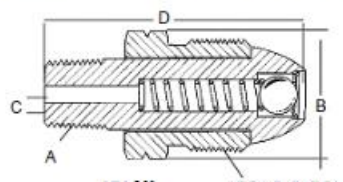

# Шарнирные адаптеры POL с наружной резьбой

Соединение POL с жестким носком

Соединение POL с отв. 60 DMS и мягким носком

Соединение POL с мягким носком и скоростным клапаном

Усиленное соединение POL с жестким носком и скоростным клапаном

Соединение POL с жестким носком и скоростным клапаном

POL с мягким носком для установки вручную

Соединение POL с жестким носком