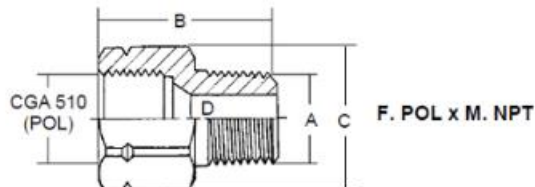

# Адаптеры POL

M. POL x F. NPT

M. POL x M. NPT и конус SAE

F. POL x F. NPT и F. POL

F. POL x M. NPT

Адаптер для шланга к горючим газам (пропан, ацетилен и т.п.)

Ф. обратный конус х М. NPT

Адаптер манометра