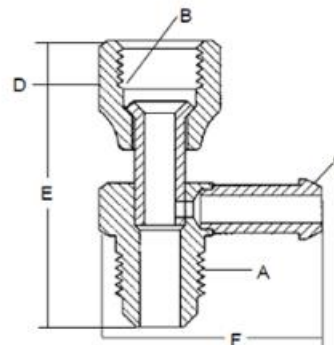

# Адаптеры POL

M. POL x F. NPT

M. POL x M. NPT и конус SAE

F. POL x F. NPT и F. POL

F. POL x M. NPT

Адаптер для шланга к горючим газам (пропан, ацетилен и т.п.)

Ф. обратный конус х М. NPT

Адаптер манометра