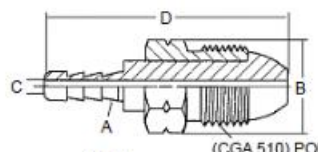

# Шарнирные адаптеры POL с наружной резьбой

Соединение POL с жестким носком

Соединение POL с отв. 60 DMS и мягким носком

Соединение POL с мягким носком и скоростным клапаном

Усиленное соединение POL с жестким носком и скоростным клапаном

Соединение POL с жестким носком и скоростным клапаном

POL с мягким носком для установки вручную

Соединение POL с жестким носком