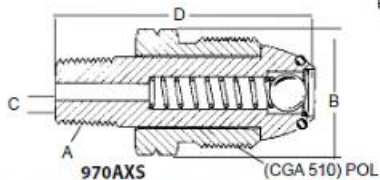

# Шарнирные адаптеры POL с наружной резьбой

Соединение POL с жестким носком

Соединение POL с отв. 60 DMS и мягким носком

Соединение POL с мягким носком и скоростным клапаном

Усиленное соединение POL с жестким носком и скоростным клапаном