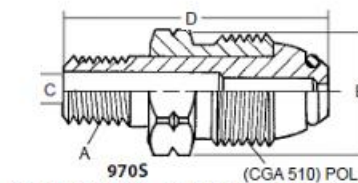

# Шарнирные адаптеры POL с наружной резьбой

Соединение POL с жестким носком

Соединение POL с отв. 60 DMS и мягким носком

Соединение POL с мягким носком и скоростным клапаном

Усиленное соединение POL с жестким носком и скоростным клапаном