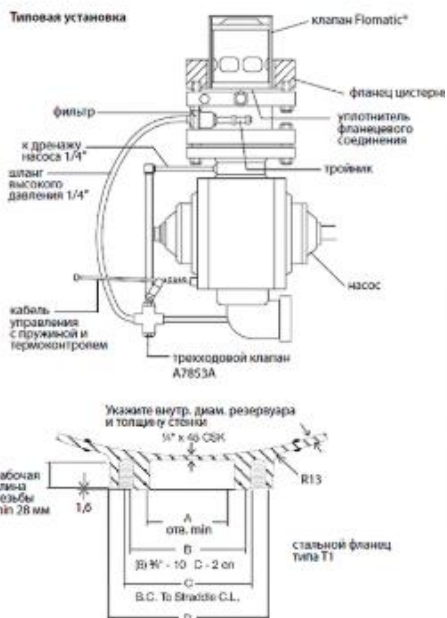

<http://regocryoflow.nt-rt.ru> || rwg@nt-rt.ru

Трехходовой быстродействующий клапан 1/4" серии А7853А

Характеристики

Размеры фланца